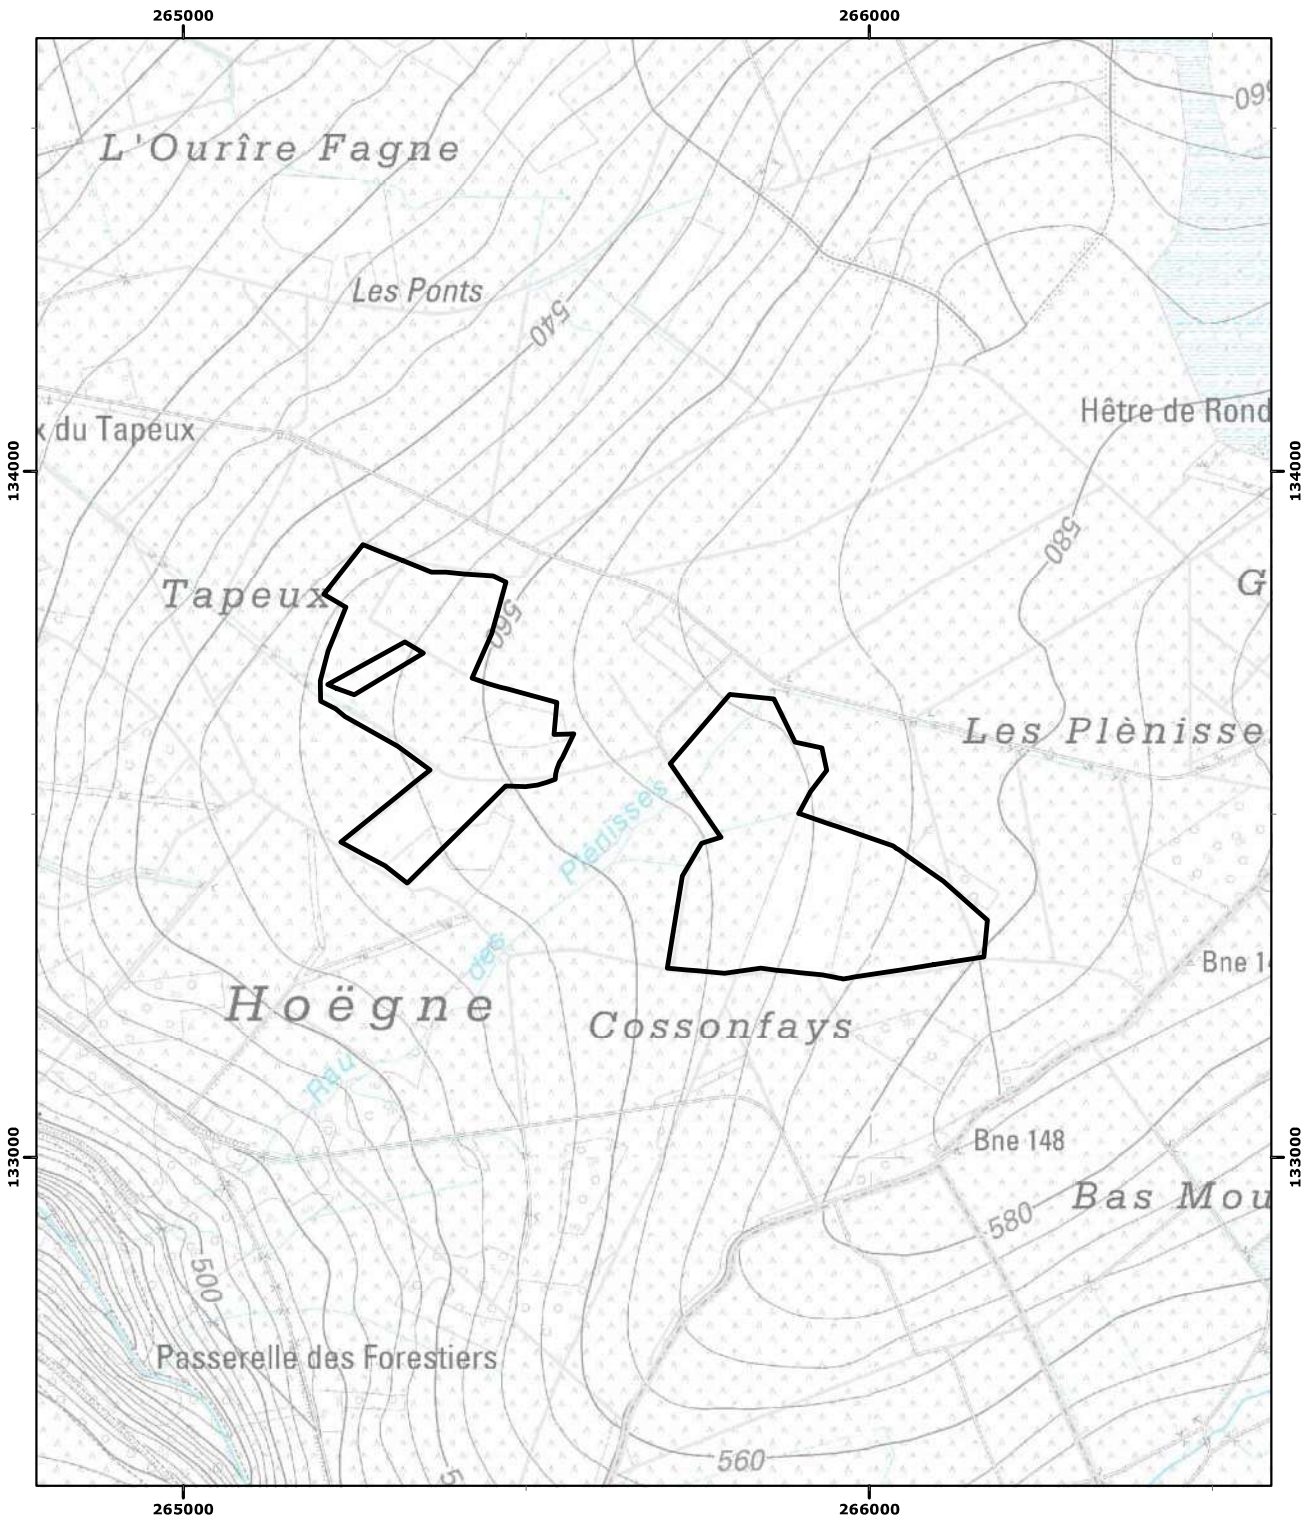

**Réserve naturelle domaniale
'Le Tapeu'
à Sart (Jalhay)**

Le (La) Ministre-Président Le (La) Ministre

Vu pour être annexé à l'Arrêté du gouvernement wallon du

13/09/2022

 RND

Echelle : 1:10 000
Carte(s) IGN : 50/1-2 N
(c) Institut Géographique National - IGN

 **Wallonie
environnement
SPW**

 N

Coordonnées Lambert belge 1972